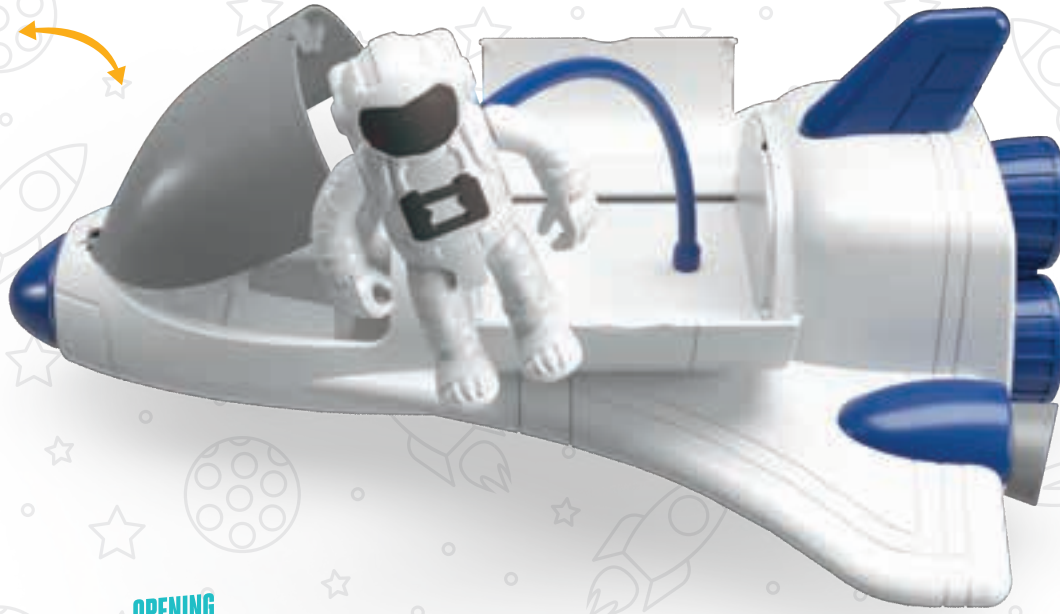

OPENING
AND CLOSING
GLASS

**SPACE SHUTTLE
AND ASTRONAUT**

ITEM NO
9635